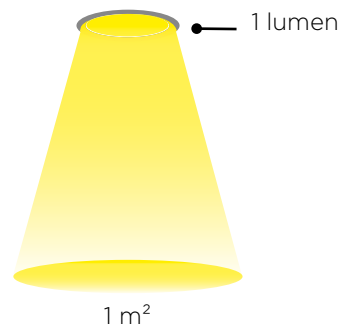

Leds en hoe ze werken

LED basics

Verskillende LED types

	LED	SMD LED	COB LED
Consumptie	0.1 W	0.5 W	1 W
Stralingshoek (graden)	30°	120°	120°
Lichtopbrengst	< 10 lumen	< 20 lumen	< 100 lumen
Bedrijfstemperatuur	-20 -50°C	-20 -50°C	-20 -50°C

Kleurtemperatuur (Kelvin Temperatuur tabel)

Kleurtemperatuur is een kenmerk van zichtbaar licht dat belangrijk is bij verlichting, fotografie, videografie, uitgeverij, productie, astrofysica en andere gebieden. De kleurtemperatuur van een lichtbron is de temperatuur van een ideale zwarte straler dat licht van vergelijkbare tint straalt met die lichtbron. De temperatuur wordt gewoonlijk weergegeven in eenheden van absolute temperatuur, bekend als Kelvin (K).

Vershil tussen lux en lumen

- Lumen (lm) = Totaal bedrag van uitgestraalde hoeveelheid zichtbaar licht in alle richtingen
- Lux (lx) = Lichtstraal op een bepaalde oppervlakte
- 1 lux = 1 lumen per m²

Beschermingsklasse (eerste cijfer vaste stoffen, tweede cijfer vloeistoffen)

Vaste stoffen

Level	Objectgrootte
IP1X	>50 mm
IP2X	>12,5 mm
IP3X	>2,5 mm
IP4X	>1 mm
IP5X	Stof beschermd
IP6X	Stofdicht

Vloeistoffen

Level	Beschermd tegen
IPX0	Niet beschermd
IP1X	Druppelend water
IP2X	Druppelend water bij 15° gekanteld
IP3X	Sproeien van water
IP4X	Opspattend water
IP5X	Waterstralen
IP6X	Krachtige waterstralen
IP7X	Onderdompeling tot 1 m
IP8X	Onderdompeling dieper dan 1 m

SIN-100.0035

IP 42 = Vaste stoffen > 1 mm en beschermd tegen druppelend water bij 15° gekanteld.
IK 04 = Beschermd tegen 0.5 joules impact vanaf een hoogte van 200 mm boven het oppervlak.

IK-cijfer (bescherming voor elektrische apparatuur tegen uitwendige mechanische stoten)