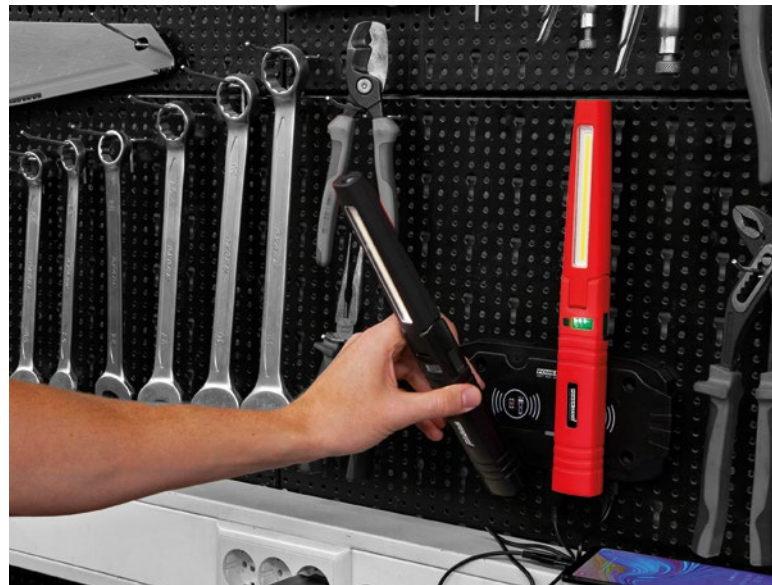

POWERHAND

LIGHTING BY SERENCO

SERENCO
SERIOUS TOOLS SERIOUS RESULTS

CATALOGUS
22/23