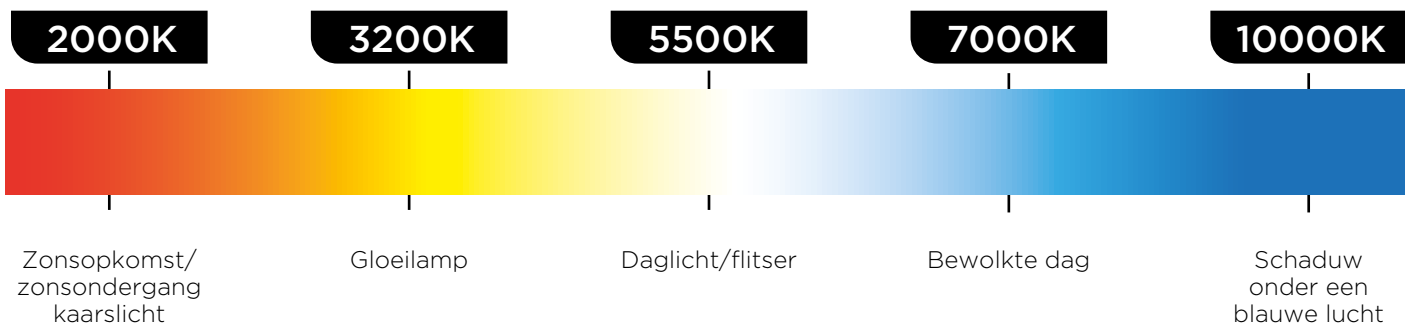

Serenco bestaat al meer dan 35 jaar en dat is niet voor niets:

- Serenco is een toonaangevende leverancier van professionele gereedschappen en apparatuur
- Voor de auto- en fietsbranche maar ook in de industrie
- Meer dan 2.500 hoogwaardige artikelen op voorraad
- Snelle levering uit voorraad, aan klanten in maar liefst 48 landen
- Alle medewerkers van Serenco zijn deskundig, servicegericht en vooral: trots!

**LET'S
GET
SERIOUS.**

POWERHAND
LIGHTING BY SERENCO

Leds en hoe ze werken

LED basics

Verskillende LED types

	LED	SMD LED	COB LED
Consumptie	0.1 W	0.5 W	1 W
Stralingshoek (graden)	30°	120°	120°
Lichtopbrengst	< 10 lumen	< 20 lumen	< 100 lumen
Bedrijfstemperatuur	-20 -50°C	-20 -50°C	-20 -50°C

Kleurtemperatuur (Kelvin Temperatuur tabel)

Kleurtemperatuur is een kenmerk van zichtbaar licht dat belangrijk is bij verlichting, fotografie, videografie, uitgeverij, productie, astrofysica en andere gebieden. De kleurtemperatuur van een lichtbron is de temperatuur van een ideale zwarte straler dat licht van vergelijkbare tint straalt met die lichtbron. De temperatuur wordt gewoonlijk weergegeven in eenheden van absolute temperatuur, bekend als Kelvin (K).

Vershil tussen lux en lumen

- Lumen (lm) = Totaal bedrag van uitgestraalde hoeveelheid zichtbaar licht in alle richtingen
- Lux (lx) = Lichtstraal op een bepaalde oppervlakte
- 1 lux = 1 lumen per m²

Beschermingsklasse (eerste cijfer vaste stoffen, tweede cijfer vloeistoffen)