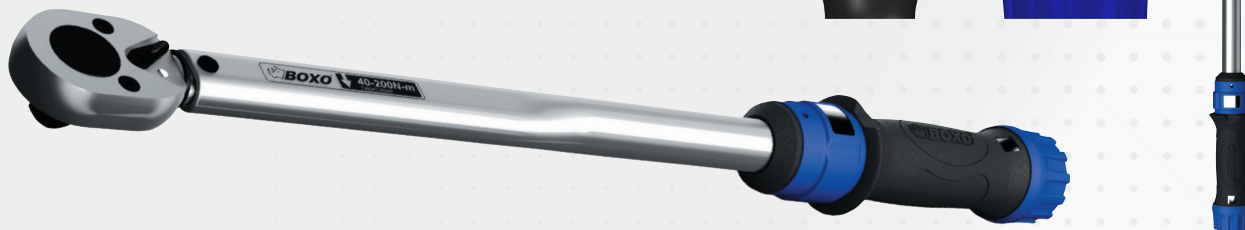

1/2 Composite air impact ratchet wrench Safety for your hands

95 NM

€ 154,00 ~~€ 179,00~~

NI665C

Calibrated ratcheting torque wrench

3% Tolerance

€ 109,50	€ 128,75	12 ~ 60 Nm	3/8"	TWM2-60N
€ 104,00	€ 122,50	20 ~ 100 Nm	3/8"	TWM2-100N
€ 104,00	€ 122,00	40 ~ 200 Nm	1/2"	TWM2-200N
€ 142,00	€ 166,50	60 ~ 320 Nm	1/2"	TWM2-320N
€ 439,00	€ 512,00	150 ~ 800 Nm	3/4"	TWM2-800N
€ 545,00	€ 639,00	200 ~ 1000 Nm	1"	TWM2-1000N
€ 849,00	€ 999,00	300 ~ 1500 Nm	1"	TWM2-1500N