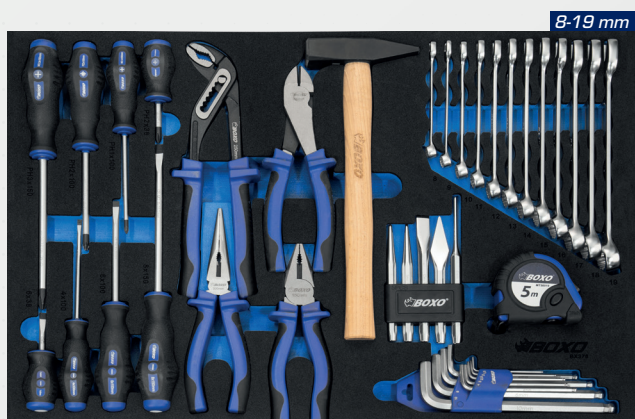

€ 3.999,00 ~~€ 4.798,00~~
€ 4.199,00 ~~€ 4.948,00~~

ATB37081M-G+BXE031
ATR36P81M+BXE031

**INCL STAINLESS
STEEL WORKTOPS**

678x459x1000 mm

BXE017

BXE013

BTD279071MP+BXE013

BTD279071MP+BXE017