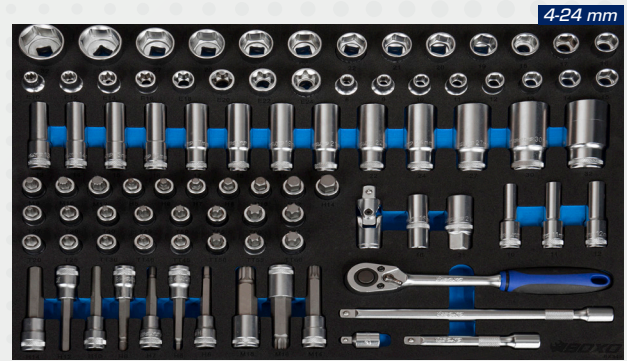

€ 3.999,00 ~~€ 4.798,00~~
€ 4.199,00 ~~€ 4.948,00~~

ATB37081M-G+BXE031
ATR36P81M+BXE031

**INCL STAINLESS
STEEL WORKTOPS**

678x459x1000 mm

BXE017

BXE013

BTD279071MP+BXE013

BTD279071MP+BXE017