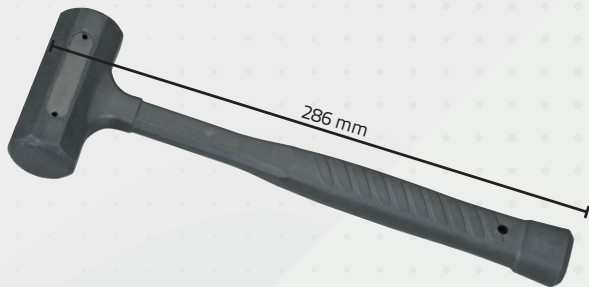

NI2571B

1/2" Extra-short impact wrench 1100 Nm

1100 NM

107 mm

€ 99,00 ~~€ 129,00~~

NI3571B

Dead blow hammer

€ 19,50	€ 22,00	35 mm	400 g	HM7850-035
€ 22,95	€ 27,00	45 mm	520 g	HM7850-045
€ 26,50	€ 31,00	55 mm	1050 g	HM7850-055
€ 31,50	€ 37,00	65 mm	1500 g	HM7850-065