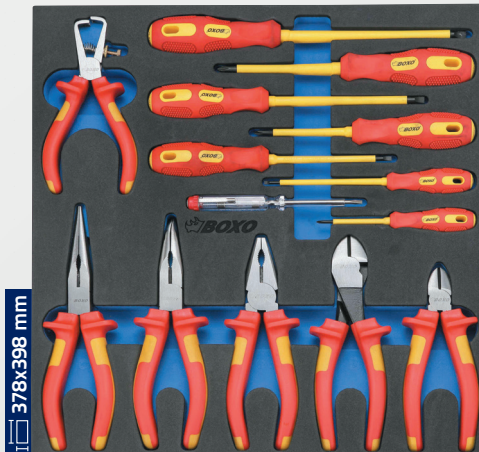

HYBRID EV

€ 164,00 ~~€ 189,00~~ BX031