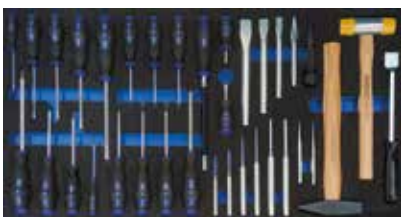

Gereedschapswagen 4XL met 19 lades en 410-dlg. gereedschapset

TB7219-BK BK+BXE032

TB7219-BK BK+BXE032

€ 4.199,00

~~€ 4.958,00~~

Kijk voor de exacte inhoud van de toolset op onze website: