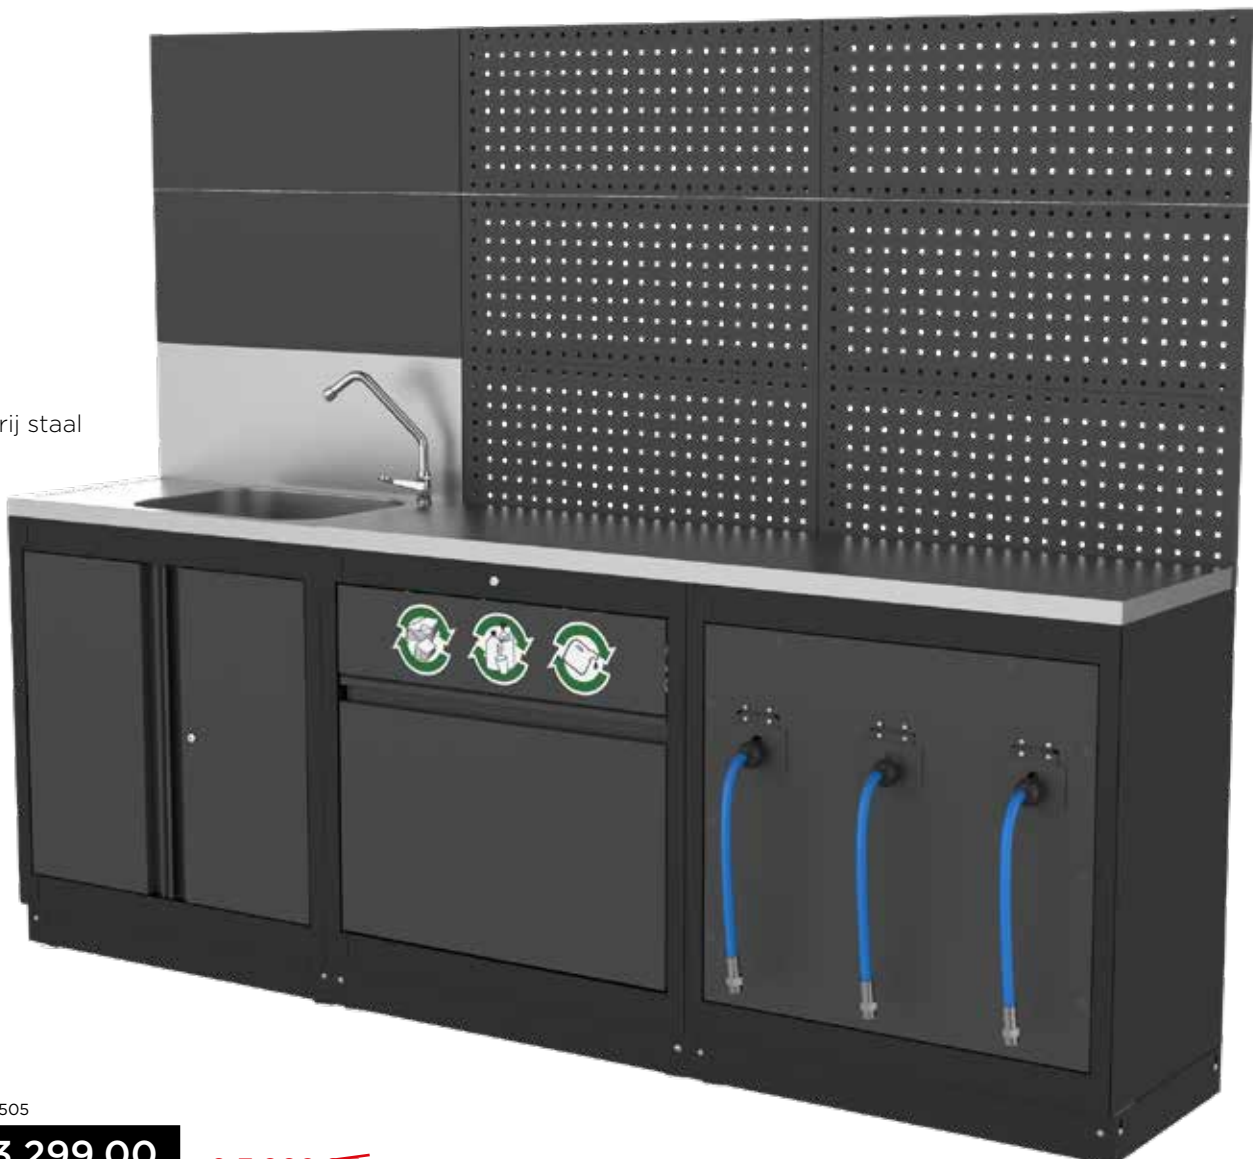

BOXO, de naam voor hoogwaardige gereedschapsopslagsystemen ontwikkeld voor de professionele automobiel-, fiets- en industriële markten. Profiterend van meer dan 40 jaar ervaring in deze industrieën met hoogwaardige gereedschapsopslagsystemen. BOXO richt zich op productonderzoek, ontwerp, duurzaamheid, kwaliteitscontrole met een real-life testfaciliteit. De makers van BOXO hebben dit programma van gereedschapsopslagsystemen ontwikkeld om aan alle moderne eisen te voldoen. BOXO werkt continu aan product- en serviceverbetering. Alle BOXO-producten zijn vervaardigd om te voldoen aan internationale normen of deze te overtreffen.

OSM modulair werkplaatsstation

OSM-21505

1. BOXO OSM kastopstelling met spoelbak
   - 3 prullenbakken, lucht- en/of elektrische haspelkast (zonder haspels)
   - 500 mm diep RVS werkblad
   - Geperforeerde achterpanelen
   - Eén-sleutelsysteem
   - In hoogte verstelbare voeten
3. Modulair systeem, waardoor het gemakkelijk kan worden gewijzigd of uitgebreid als uw vereisten veranderen
   - Uitgebreid assortiment met talloze mogelijke configuraties
   - Snelle levering door direct beschikbare voorraad in Europa
   - Persoonlijk advies
   - Eenvoudig te ontwerpen en te installeren

Roetsvrij staal

OSM-21505

€ 3.299,00

~~€ 3.992,05~~