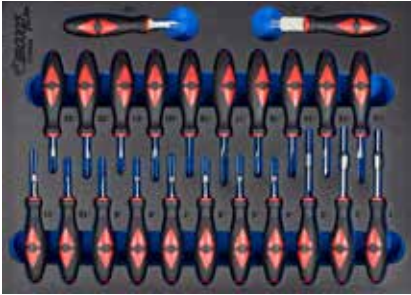

Stekertrekker set in foam, 23-dlg.

VVD005