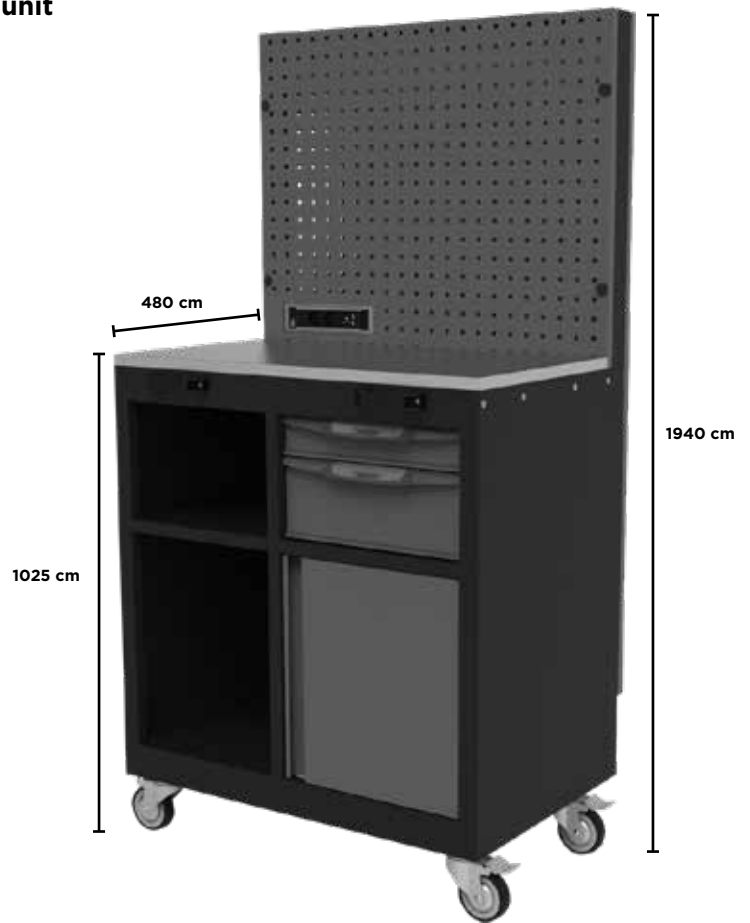

### Multifunctionele kast met achterpanelen + power unit

MST342021P+MSN004-230V

- Zwart & grijs
- RVS werkblad
- Capaciteit foam: 2x3 foams
- Capaciteit lade: 50 kg
- MIS-functie opent slechts één lade per keer
- Afmetingen: (BxDxH) 861x500x1940 mm
- Met automatische terugloopkogellagers
- 4x 100 mm Rubber zwenkwielen (2 met rem)
- 1 Lade 378x397x75 mm
- 1 Lade 378x397x154 mm
- 2x 230 V - 2x USB