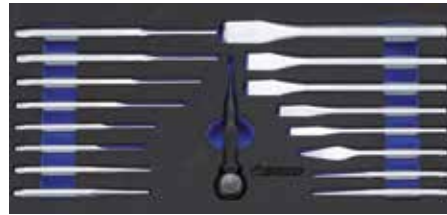

Beitel- en doorslagset in foam, 17-dlg.

BX014

- Foammaat: 1/3
- Pendrijvers 2x115, 3x125, 4x150, 5x165, 6x180 8x180 mm
- Doorslagen 3x120, 4x120, 5x120, 6x120 mm
- Beitels 10x140, 12x150, 16x180, 18x180, 22x200 mm
- Vlakbeitel 130 mm
- Automatische middenpons

BX014

€ 102,00

~~€ 119,50~~