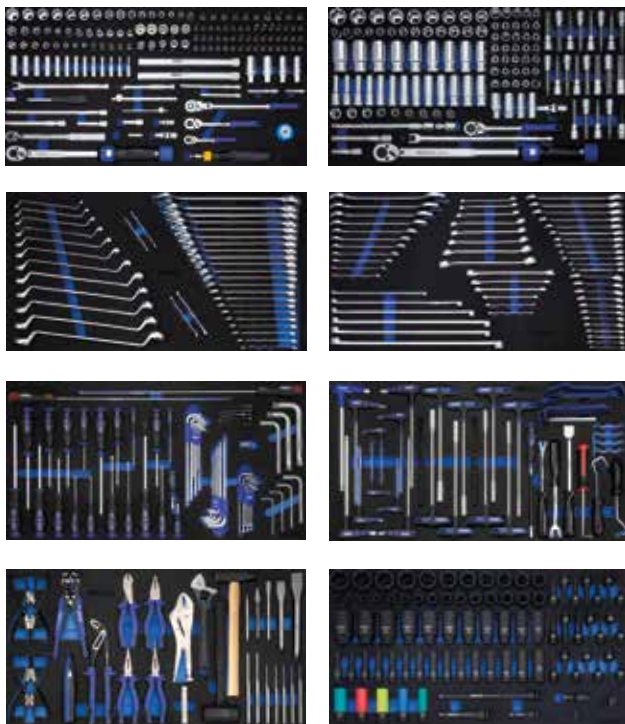

Gereedschapswagen XL met 8 lades inclusief 619-dlg. gereedschapset

MBT37081M-G+BXE031

MBT37081M-G+BXE031

€ 3.999,00

~~€ 4.948,00~~

Kijk voor de exacte inhoud van de toolset op onze website: