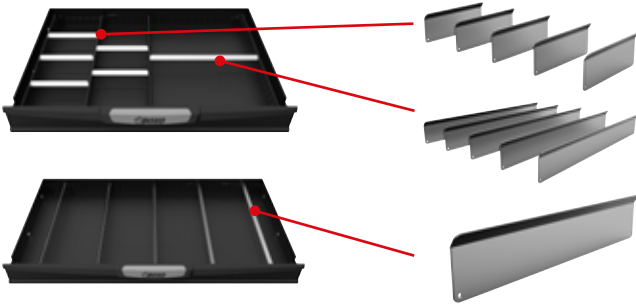

€ 9,95	<del>€ 11,30</del>	127 mm, 5pc	DD009A-14
€ 3,75	<del>€ 4,30</del>	260 mm, 1pc	DD009A-15
€ 13,00	<del>€ 15,35</del>	395 mm, 5pc	DD009A-16

Vanaf

**€ 3,75**

**Leg trays met 3, 4 of 10 compartimenten**  
BXP000-1 / BXP000-2 / BXP000-3