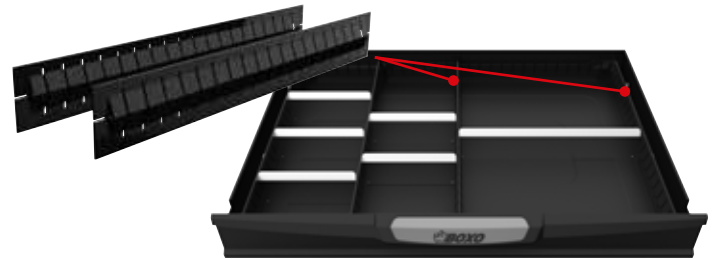

Metalen verdeelschot voor ladeverdeler, 2-dlg. DD009-10

Te combineren met verdeelschotjes DD009A-14/15/16