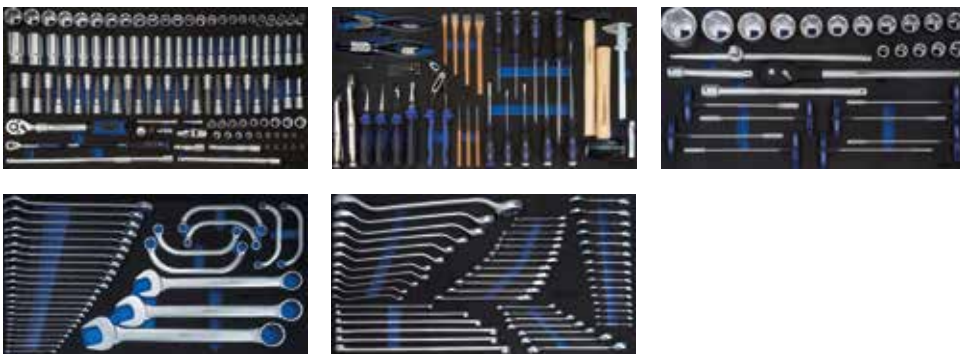

Gereedschapswagen XXXL met 14 lades en 305-dlg. heavy duty gereedschapset

MBT530141M-G+BXE033

MBT530141M-G+BXE033

€ 3.499,00

~~€ 4.218,00~~

Kijk voor de exacte inhoud van de toolset op onze website: