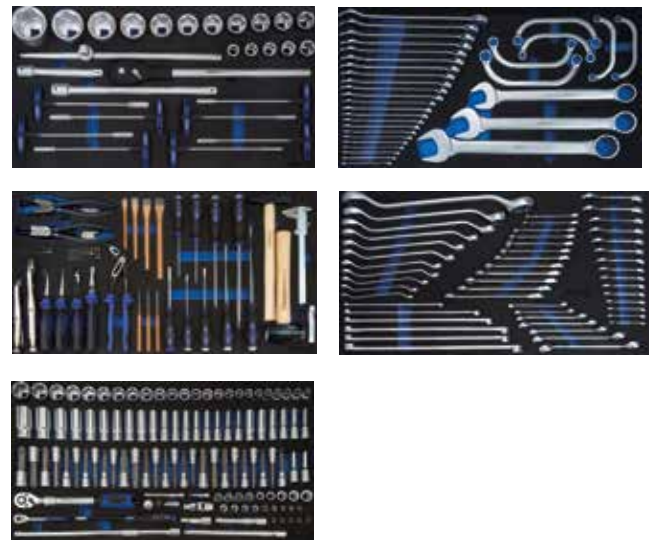

Gereedschapswagen XL met 8 lades inclusief 305-dlg. heavy duty gereedschapset (TRUCK SET)

MBT37081M-G+BXE033

MBT37081M-G+BXE033

€ 2.749,00

~~€ 3.248,00~~

Kijk voor de exacte inhoud van de toolset op onze website: