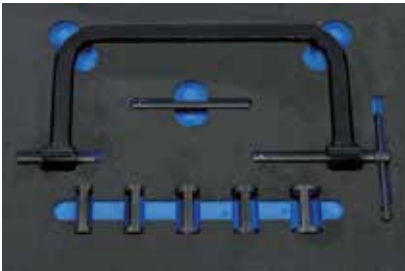

Klepveer aanspanset in foam, 8-dlg.

VVE007