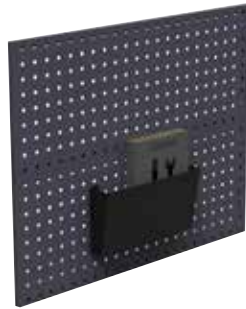

Documenthouder
MAA021

340x62x180 mm
(BxDxH)

MAA021

€ 14,50

~~€17,00~~