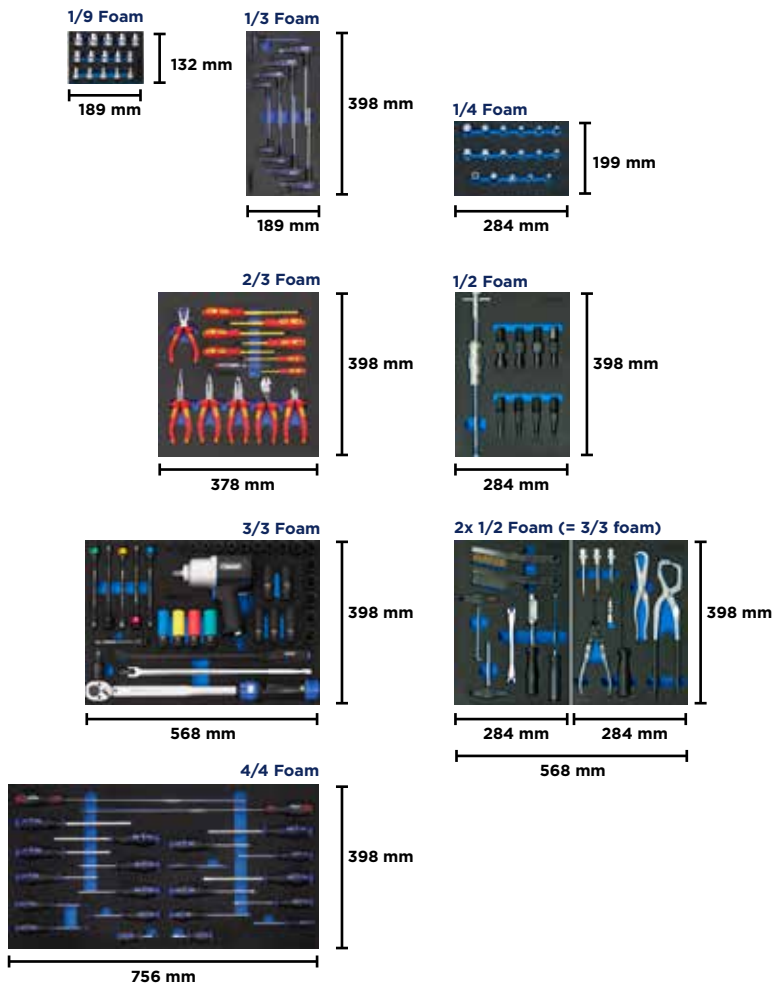

Uitleg afmetingen foam