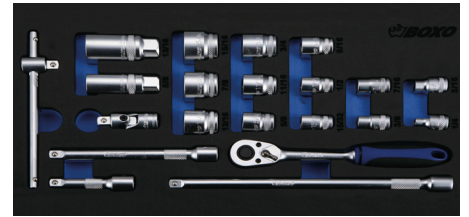

BX502

~~€ 164,00~~

€ 139,50

NIEUW

SAE Dopsleutelset 3/8" in foam, 21-dlg.

BX002S-2

- Foam Afmetingen: 1/3
- 3/8" Bougiedopsleutels 16, 21 mm
- 3/8" Dopsleutels SAE (6Pt) 1/4", 5/16", 3/8", 7/16", 15/32", 1/2", 9/16", 5/8", 11/16", 3/4", 13/16", 7/8", 15/16"
- 72 tanden, fijntandratel
- Cardangewricht
- Wringstaaf met glijstuk 165 mm
- Verlengstuk 75, 150, 250 mm