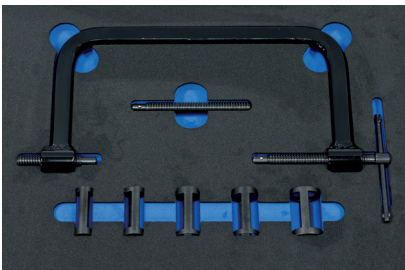

Klepveer aanspanset in foam, 8-dlg.

VVE007