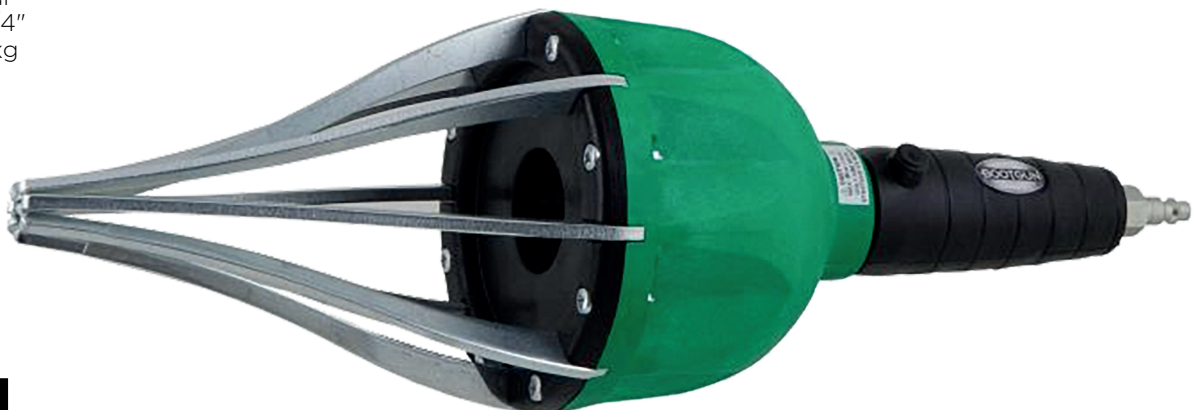

NIEUW

BG-211

€ 179,00

Bootgun

BG-111

- Geschikt voor universele flexibele neopreen ashoezen 15 - 115 mm
- Kan op elke tussenpositie worden vergrendeld
- Werkdruk 4 - 7 bar
- Max druk 8 bar
- Aansluiting: 1/4"
- Gewicht: 2.0 kg