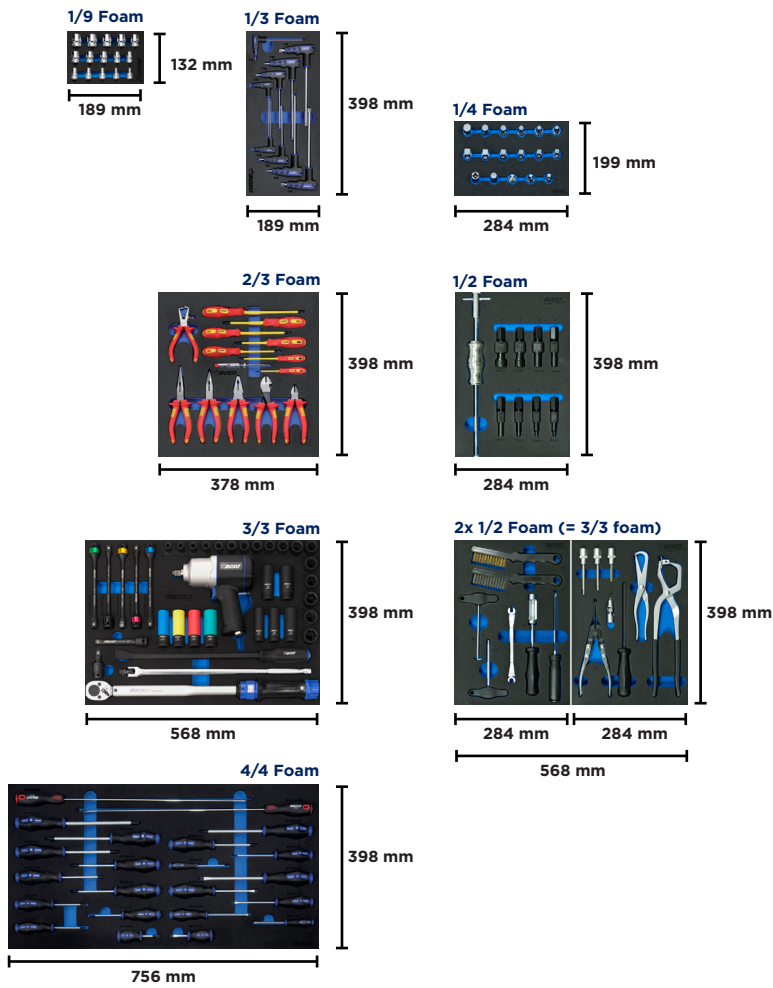

Uitleg afmetingen foam