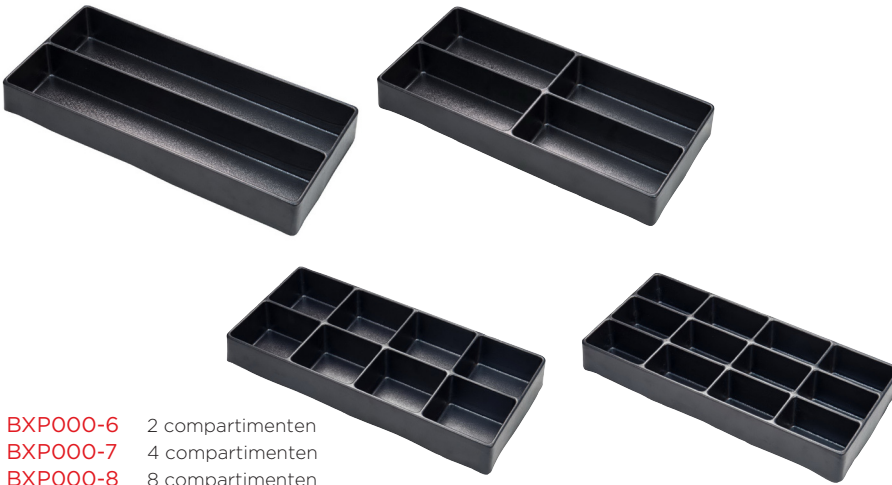

OSM-22698-RBK

€ 3.499,00

~~€ 4.222,20~~

OSM modulair werkplaatsstation

OSM-20893-BK

- BOXO zwart OSM modulair werkplaatsstation met 2 kasten
 - 1 Gereedschapswagen
 - 3 Bovenkasten
 - Massief Rubberwood werkblad dubbel gelakt voor duurzaamheid
 - Hoge kast
 - Zelfsluitende kogelgelagerde laden voor soepel openen en sluiten
 - Geperforeerde achterpanelen
 - Eén-sleutelsysteem
 - In hoogte verstelbare voeten
 - 2x 230 V - 2x USB
-
- Modulair systeem, waardoor het gemakkelijk kan worden gewijzigd of uitgebreid als uw vereisten veranderen
 - Uitgebreid assortiment met talloze mogelijke configuraties
 - Snelle levering door direct beschikbare voorraad in Europa
 - Persoonlijk advies
 - Eenvoudig te ontwerpen en te installeren

OSM-20893-BK

€ 4.499,00

~~€ 5.319,90~~

OSM Configurator

**CONFIGUREER UW EIGEN WERKPLEK:
www.boxo.tools/configurator/view**

BOXO OSM accessoires

Lege trays met 2, 4, 8 of 12 compartimenten, 568x395 mm BXP000-SERIE

- BXP000-6 2 compartimenten
- BXP000-7 4 compartimenten
- BXP000-8 8 compartimenten
- BXP000-9 12 compartimenten

Vanaf

€ 6,25

~~€ 7,30~~ Per stuk

Magazijnbakjes 82-BIN-SERIE

- € 1,75 106x80x54 mm, grijs 82-BIN01
- € 1,50 80x53x54 mm, grijs 82-BIN02
- € 1,25 53x40x54 mm, grijs 82-BIN03
- € 2,50 160x106x54 mm, grijs 82-BIN04