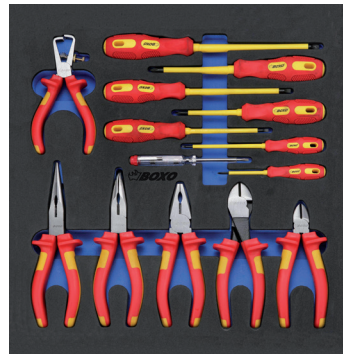

Geïsoleerde schroevendraaier- en tangenset in foam, 14-dlg.

BX031

- Foammaat: 2/3
- Volt tester 11 - 250 V
- Sleufkopschroevendraaiers
- Kruiskopschroevendraaiers

BX031

€ 169,00

~~€ 199,00~~

Kijk voor de exacte inhoud van de toolset op onze website: