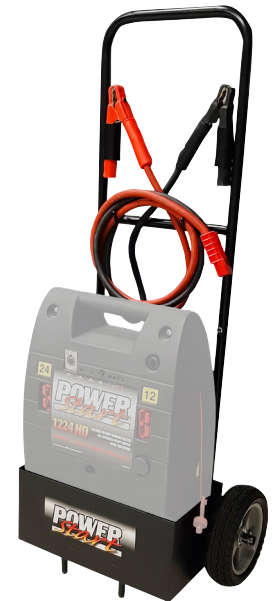

PS-1224HD-E

€ 1.419,00

~~€ 1.569,00~~

Transportwagen voor Power-Start starthulpen

PS-TROLLEYV2

Met nieuwe verbeterde wielen

PS-TROLLEYV2

€ 124,00