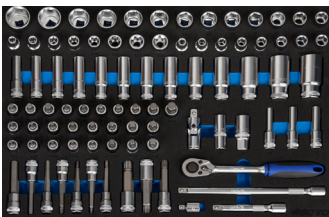

Gereedschapswagen XXXL met 12 lades en houten werkblad inclusief 330-dlg. gereedschapset

ATR450131CL-GW+BXE013

ATR450131CL-GW+BXE013

€ 2.849,00

~~€ 3.428,00~~

Kijk voor de exacte inhoud van de toolset op onze website: