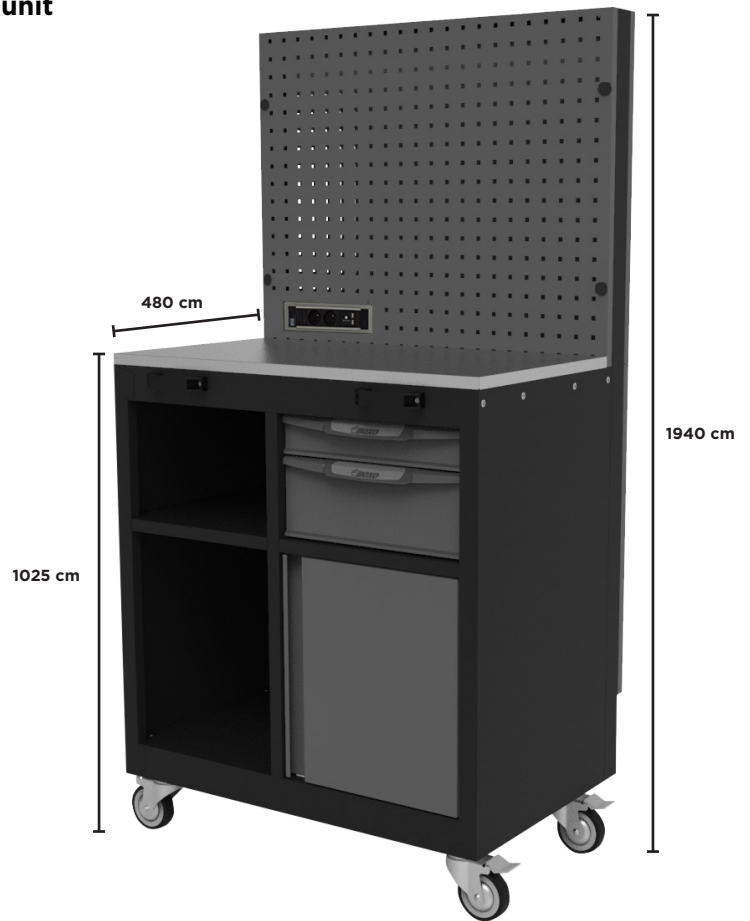

Multifunctionele kast met achterpanelen + power unit

MST342021P+MSN004-230V

- Zwart & grijs
- RVS werkblad
- Capaciteit foam: 2x3 foams
- Capaciteit lade: 50 kg
- MIS-functie opent slechts één lade per keer
- Afmetingen: (BxDxH) 861x500x1940 mm
- Met automatische terugloopkogellagers
- 4x 100 mm Rubber wielen (waarvan 2 zwenkwielen met rem)
- 1 Lade 378x397x75 mm
- 1 Lade 378x397x154 mm
- 2x 230 V - 2x USB

Foam 2/3

MST342021P+MSN004-230V

€ 1.099,00

~~€ 1.307,00~~

Heavy duty servicewagen, 3 tray

BSD-283000-BG

- Zwart & grijs
- Met gepoedercoate, kras- en oplosmiddelbestendige afwerking
- 4x 50 mm High performance PU wielen, waarvan 2 zwenkwielen met rem
- 3 Bakken, capaciteit 50 kg per stuk
- Bakmaat: 700x385 mm