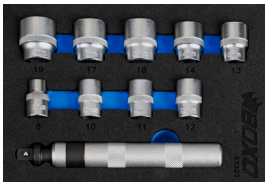

Slagschroevendraaierset in foam 3/8", 10-dlg.

BX523

- Foammaat: 1/4
- Slagschroevendraaier 146 mm
- Dopsleutels 8 - 14 mm (lengte 28 mm)
- Dopsleutels 15 - 18 mm (lengte 30 mm)

BX523

~~€ 59,95~~

€ 50,95

NIEUW

Schroevendraaierset in foam, 15-dlg.

BX594

- Foammaat: 2/3
- Ergonomische comforthandgrepen met antislip
- Sommige schroevendraaiers met een inbus en doorslag
- Sleufkop, kruiskop en Pozi schroevendraaiers