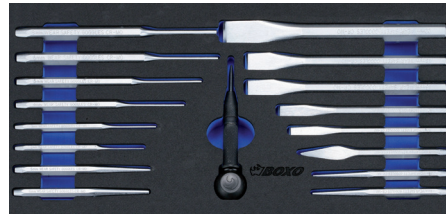

BX390

€ 519,00

~~€ 609,00~~

Beste koop

Kijk voor de exacte inhoud van de toolset op onze website:

Beitel- en doorslagset in foam, 17-dlg.

BX014

- Foammaat: 1/3
- Pendrijvers 2x115, 3x125, 4x150, 5x165, 6x180 8x180 mm
- Doorslagen 3x120, 4x120, 5x120, 6x120 mm
- Beitel 10x140, 12x150, 16x180, 18x180, 22x200 mm
- Vlakbeitel 130 mm
- Automatische centerpunt

BX014

€ 102,00

~~€ 119,50~~

Steek-/ratelsleutelset in foam, 12-dlg.

BX024

- Foammaat: 1/3
- Omkeerbare ratels
Maten 8, 9, 10, 11, 12, 13, 14, 15, 16, 17, 18, 19 mm

BX024

€ 137,95