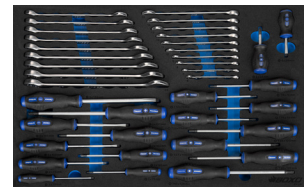

Gereedschapswagen inclusief 233-dlg. gereedschapset

BTD279071MP+BXE049

BTD279071MP+BXE049

€ 1.149,00

~~€ 1.394,00~~

Kijk voor de exacte inhoud van de toolset op onze website: