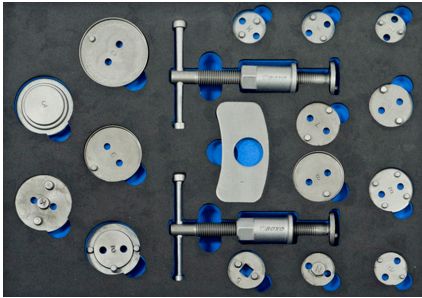

VVE035

€ 70,50

~~€ 82,95~~

Remzuigerterugstelset in schuim, 18-dlg.

VVB001

- Foammaat: 1/2
- Terugstelset om de remzuiger in begin stand terug te zetten bij het vervangen van remblokken
- Geschikt voor rechts- of linkshandig gebruik
- Helpt schade aan zuigers en afdichtingen te voorkomen
- Geschikt voor een breed scala aan voertuigtoepassingen, waaronder Audi, BMW, Ford, Toyota, VAG etc.