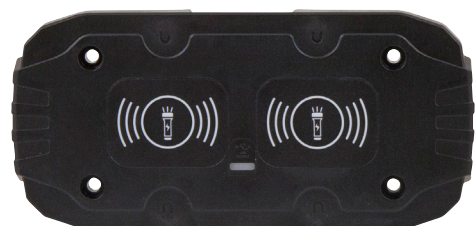

Magnetisch inductie oplaadpad duo

SIN-100.2035-6

- Dubbele pad
- Gewicht: 0.26 kg
- Geschikt voor 1 A/2 A laders

SIN-100.2035-6

€ 37,00