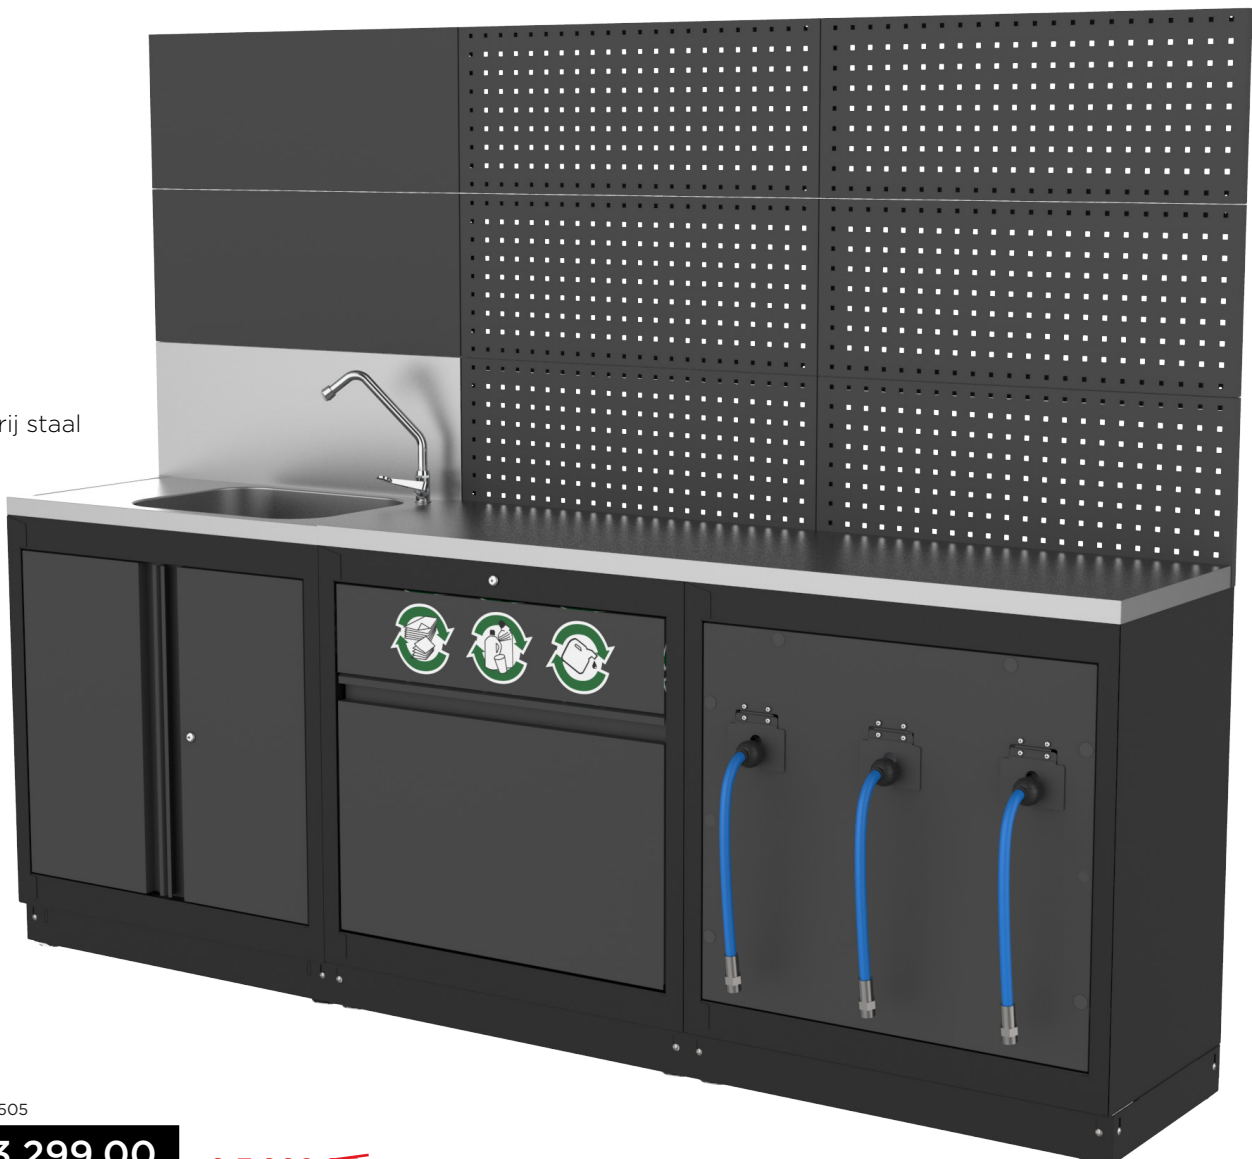

BOXO, de naam voor gereedschapsopbergsystemen ontwikkeld voor de professionele automobiel-, fiets- en industriële markten. Profiterend van meer dan 40 jaar ervaring in deze industrieën met hoogwaardige gereedschapsopslagsystemen. BOXO richt zich op productonderzoek, ontwerp, duurzaamheid, kwaliteitscontrole met een real-life testfaciliteit. De makers van BOXO hebben dit programma van gereedschapsopbergsystemen ontwikkeld om aan alle moderne eisen te voldoen. BOXO werkt continu aan product- en serviceverbetering. Alle BOXO-producten zijn vervaardigd om te voldoen aan internationale normen of deze te overtreffen.

OSM modulair werkplaatsstation

OSM-21505

1. BOXO OSM kastopstelling met spoelbak
   - 3 prullenbakken, lucht- en/of elektrische haspelkast (zonder haspels)
   - 500 mm diep RVS werkblad
   - Geperforeerde achterpanelen
   - Eén-sleutelsysteem
   - In hoogte verstelbare voeten
3. Modulair systeem, waardoor het gemakkelijk kan worden gewijzigd of uitgebreid als uw vereisten veranderen
   - Uitgebreid assortiment met talloze mogelijke configuraties
   - Snelle levering door direct beschikbare voorraad in Europa
   - Persoonlijk advies
   - Eenvoudig te ontwerpen en te installeren

Roetsvrij staal

OSM-21505

€ 3.299,00

~~€ 3.992,05~~