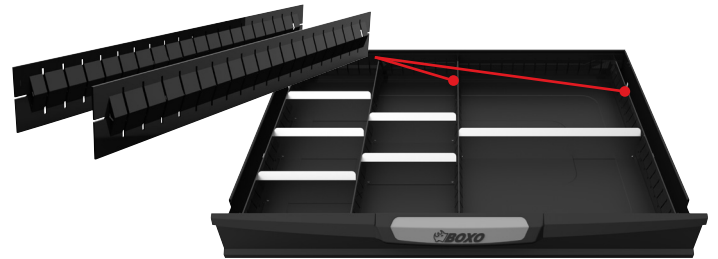

Vanaf

€ 1,25

Lege foam met 1 of 3 compartimenten BX000-1 / BX000-3

Afmetingen 189x398 mm

BX000-1 / BX000-3

€ 11,00

~~€ 12,95~~

Metalen verdeelschot voor ladeverdeler, 2-dlg. DD009-10