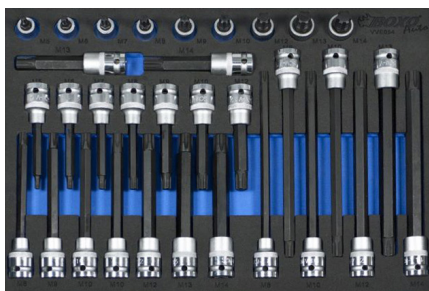

RIBE bit dopsleutelset 1/2" in foam, 32-dlg.

VVE054

- Foammaat: 1/2
- Maten M5, M6, M7, M8, M9, M10, M12, M13, M14
- Lengtes 55, 100, 140, 200 mm

VVE054

€ 133,00

~~€156,50~~