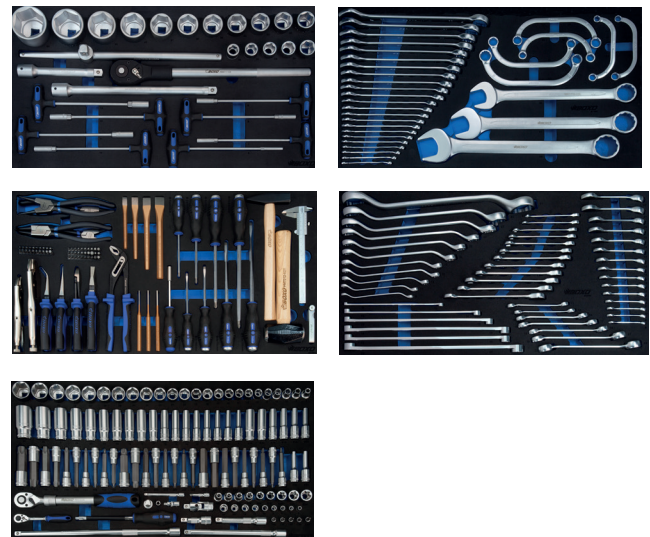

Gereedschapswagen XL met 8 lades inclusief 305-dlg. heavy duty gereedschapset (TRUCK SET)

MBT37081M-G+BXE033

MBT37081M-G+BXE033

€ 2.749,00

~~€ 3.248,00~~

Kijk voor de exacte inhoud van de toolset op onze website: