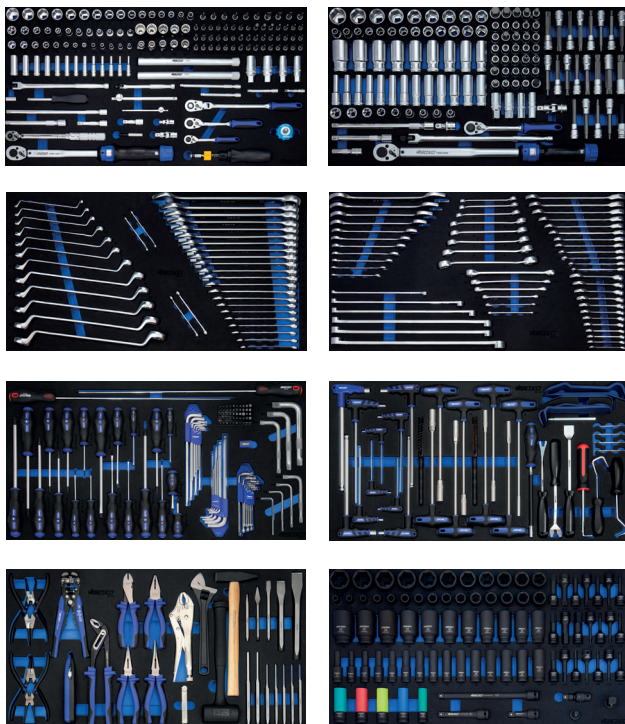

Foam 4/4

MBT37081M-G

€ 939,00

~~€ 1.099,00~~

Gereedschapswagen XL met 8 lades inclusief 619-dlg. gereedschapset

MBT37081M-G+BXE031

MBT37081M-G+BXE031

€ 3.999,00