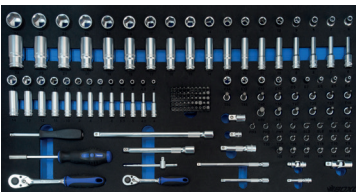

Foam 4/4

BTD349071MP

€ 619,00

~~€ 719,00~~

Gereedschapswagen XL met 7 lades, Racing inclusief 410-dlg. gereedschapset

BTD349071MP+BXE032

BTD349071MP+BXE032

€ 1.999,00