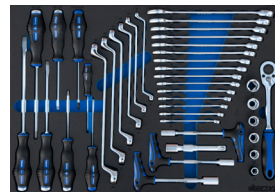

Gereedschapswagen inclusief 78-dlg. gereedschapsset voor carrosserie

AT7071M-G+BXA-078

AT7071M-G+BXA-078

€ 1.499,00

~~€ 1.784,00~~

Kijk voor de exacte inhoud van de toolset op onze website: