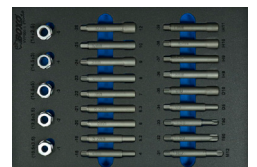

VVP001

€ 299,00

~~€356,00~~