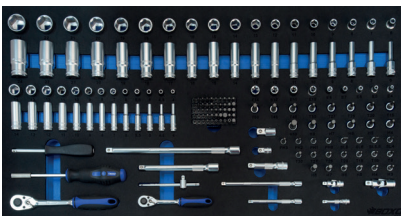

Gereedschapswagen 4XL met 19 lades en 410-dlg. gereedschapset

TB7219-BK BK+BXE032

TB7219-BK BK+BXE032

€ 4.199,00

~~€ 4.958,00~~

Kijk voor de exacte inhoud van de toolset op onze website: