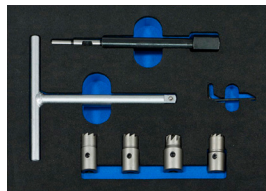

Diesel injector zetelsnijder set in foam, 7-dlg.

VVE012