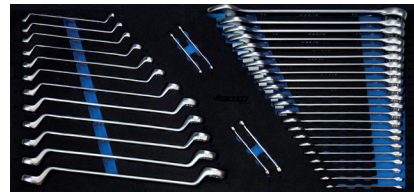

Foam 4/4

MBT37071M-G

€ 889,00

~~€ 1.049,00~~

Gereedschapswagen XL met 7 lades inclusief 538-dlg. gereedschapset

MBT37071M-G+BXE030

MBT37071M-G+BXE030

€ 3.199,00