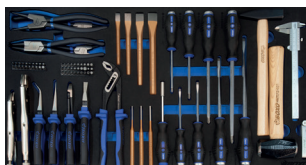

Beste koop

MBT530141M-G

€ 1749,00

~~€ 2069,00~~

Gereedschapswagen XXXL met 14 lades en 305-dlg. heavy duty gereedschapset

MBT530141M-G+BXE033

MBT530141M-G+BXE033

€ 3.499,00