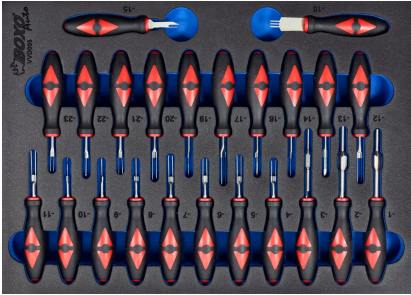

Open ringsleutelset in foam, 6-dlg.

BX074

- Foammaat: 1/3
- Maten: 8x9, 10x11, 12x13, 14x15, 16x18, 17x19 mm

BX074

€ 46,50

~~€ 54,50~~

Ring- steeksleutelset XL in foam, 6-dlg.

BX370

- Foammaat: 2/3
- Maten: 27, 29, 30, 32, 34, 36 mm

BX370

€ 155,00

~~€ 180,50~~

Stekkertrekker set in foam, 23-dlg.

VVD005

- Foammaat: 1/2
- Speciaal ontworpen voor het verwijderen van stekkers en connectoren, het snel repareren van fouten en corrosie
- Universele toepassing