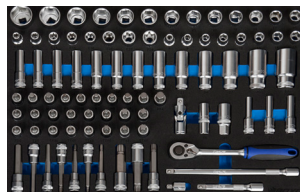

Foam 3/3

AT7071M-G

€ 599,00

~~€ 709,00~~

Gereedschapswagen inclusief 330-dlg. gereedschapsset

AT7071M-G+BXE013

AT7071M-G+BXE013

€ 1.599,00